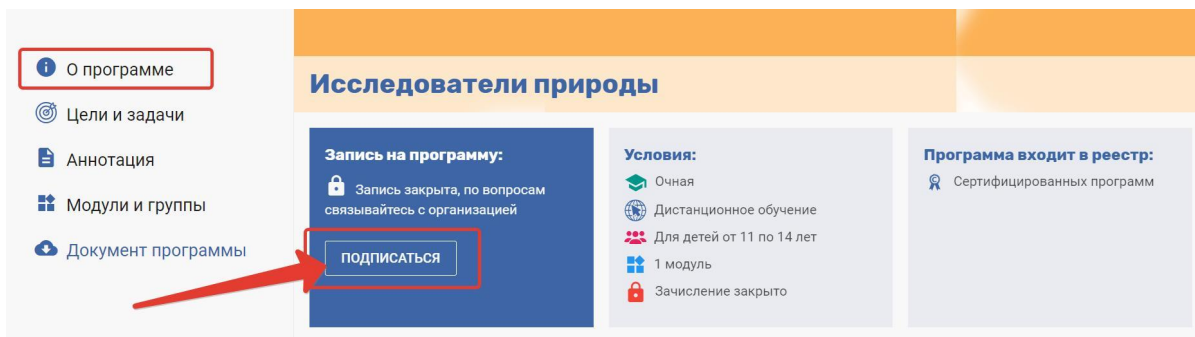

Дополнительный модуль: Оповещение родителей о свободных местах для зачисления

С помощью данного модуля родители теперь могут использовать автоматизированный способ оповещения о возможности зачисления и самостоятельно принимать решение в момент появления мест в группах. Это даёт родителю и ребенку возможность держать в поле внимания интересующие их программы, на которые пока нет возможности записаться - добавить их в избранное и не пропустить момент, когда появится место для записи. Система сама оповестит о таких моментах (набор в группы, остаток мест в группе), например, когда откроется набор в группу, когда останется последние 1-2 места и нужно скорее записываться.

Сертификат может:

1. добавлять модуль или группу интересующей его образовательной программы в избранное и удалять из избранного.